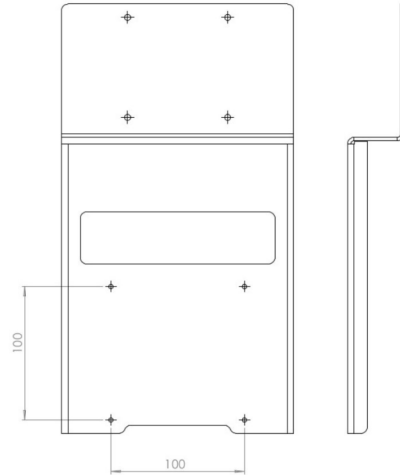

MonLines

V014 VESA Adapter für Samsung U28E590D

Beschreibung

Mit dem MonLines V014 VESA Adapter für Samsung U28E590D Bildschirme kann die VESA Aufnahme des Monitors von 75x75 mm auf 100x100 mm erweitert werden. Durch die veränderte Installationsposition lässt sich der Samsung Monitor stabiler an eine entsprechende Halterung montieren.

Die MonLines Adapterplatte wird ganz einfach mit den mitgelieferten Schrauben an der Rückseite des Monitors angebracht.

Technische Details

Befestigung:	VESA Adapter
Geeignet für:	Samsung U28E590D Monitore
Material:	Massiver Stahl mit hochwertiger Pulverbeschichtung
VESA Halterung:	Von 75x75 mm auf 100x100 mm
Lieferumfang:	VESA Adapter + 4 Schrauben M4x6 LKZ